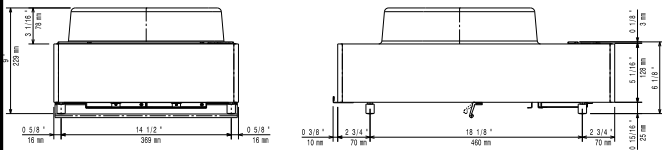

Sivulta

EI = Sähköliitäntä
EO = Sähkön ulostulo