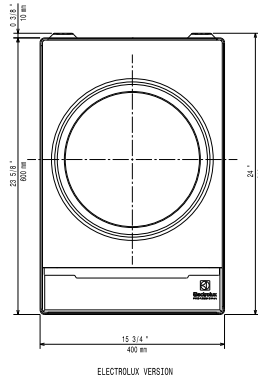

Päältä

Sivulta

EI = Sähköliitäntä
EO = Sähkön ulostulo

Other

Sähkö

Jännite:	380-415 V/3 ph/50-60 Hz
Kokonaisteho:	5 kW
Liitäntätyyppi:	IEC/EN 60309-1/2

Avaintieto

Yläosan leveys:	400 mm
Yläosan syvyys:	397 mm
Ulkomitat, leveys:	400 mm
Ulkomitat, syvyys:	600 mm
Ulkomitat, korkeus:	229 mm
Nettopaino:	21 kg