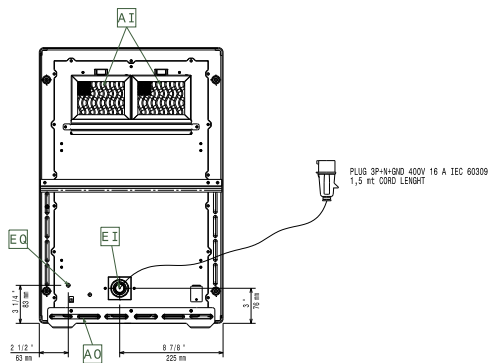

Rakenne

- Runko laadukasta AISI 304 ruostumatonta terästä
- 6 mm paksu lasikeraaminen induktioalue on wok pannun muotoinen, halkaisija on 290 mm
- Induktion ilmansuodattimet ovat helppo irrottaa ja puhdistaa
- 4 jalkaa ja sähköjohto vakiona.
- Suojaluokka IPX4

HYVÄKSYNTÄ: _____

Päältä

Sivulta

EI = Sähköliitäntä
EO = Sähkön ulostulo

Other

Sähkö

Jännite:	380-415 V/3 ph/50-60 Hz
Kokonaisteho:	5 kW
Liitäntätyyppi:	IEC/EN 60309-1/2

Avaintieto

Yläosan leveys:	400 mm
Yläosan syvyys:	397 mm
Ulkomitat, leveys:	400 mm
Ulkomitat, syvyys:	600 mm
Ulkomitat, korkeus:	229 mm
Nettopaino:	21 kg